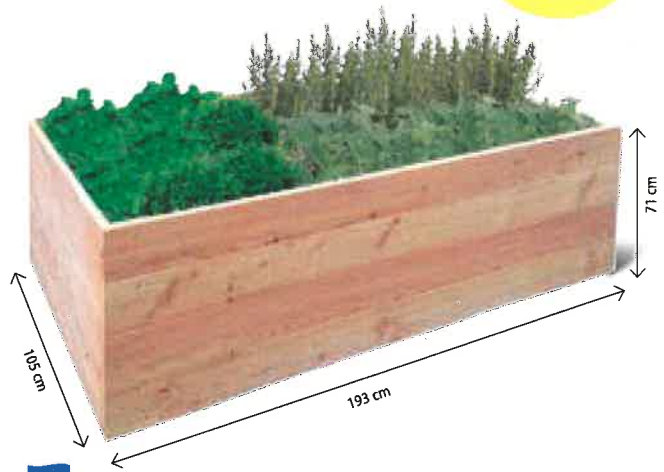

159.-

Hochbeet steckbar

Eignet sich auch als Eckbeet. Holzart: Lärche massiv. Holzherkunft: Kroatien. Einfache Montage durch praktisches Stecksystem. Masse: 120 × 120 × 73,5 cm. Gewicht: 56 kg. Erdvolumen: ca. 790 l.

33697

Top Angebot

89.-

nur solange Vorrat

Hochbeet mobil Metall 38×98×70cm

Farbe: anthrazit. Pulverbeschichtet. Mit Griff. Gewicht: 12,5 kg. Erdvolumen: ca. 110 l.

28434

239.-

Tipps für das perfekte Hochbeet auf landi.ch/hochbeet

Hochbeet Lärchen

Holzart: Lärche. Holzherkunft: Österreich. Erdvolumen: 2000 l. Masse: 71 × 105 × 193.

33704

179.-

Hochbeet Mobil 90 × 55 × 72,5 cm

Höhenverstellbare Blechwanne. Holzart: Lärche. Holzherkunft: Kroatien/Italien. Gewicht: 20 kg. Erdvolumen: ca. 400 l. Masse: 90 × 55 × 72,5 cm.

33701

199.-

Hochbeet 136 × 86 × 26 cm

Eckpfosten feuerverzinkt. Mit verzinkten Stahlrohren, inkl. INOX Schrauben. Holzart: Lärche. Holzherkunft: Kroatien/Italien. Gewicht: 51 kg. Erdvolumen: ca. 300 l.

33699