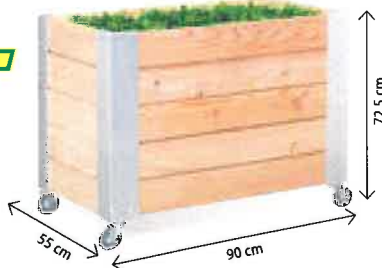

159.-

Hochbeet steckbar

Eignet sich auch als Eckbeet. Holzart: Lärche massiv. Holzherkunft: Kroatien. Einfache Montage durch praktisches Stecksystem. Masse: 120 × 120 × 73,5 cm. Gewicht: 56 kg. Erdvolumen: ca. 790 l.

33697

Top Angebot

89.-

nur solange Vorrat

Hochbeet mobil Metall 38×98×70cm

Farbe: anthrazit. Pulverbeschichtet. Mit Griff. Gewicht: 12,5 kg. Erdvolumen: ca. 110 l.

28434

239.-

Tipps für das perfekte Hochbeet auf landi.ch/hochbeet

Hochbeet Lärchen

Holzart: Lärche. Holzherkunft: Österreich. Erdvolumen: 2000 l. Masse: 71 × 105 × 193.

33704

179.-

Hochbeet Mobil 90 × 55 × 72,5 cm

Höhenverstellbare Blechwanne. Holzart: Lärche. Holzherkunft: Kroatien/Italien. Gewicht: 20 kg. Erdvolumen: ca. 400 l. Masse: 90 × 55 × 72,5 cm.

33701

199.-

Hochbeet 136 × 86 × 26 cm

Eckpfosten feuerverzinkt. Mit verzinkten Stahlrohren, inkl. INOX Schrauben. Holzart: Lärche. Holzherkunft: Kroatien/Italien. Gewicht: 51 kg. Erdvolumen: ca. 300 l.

33699