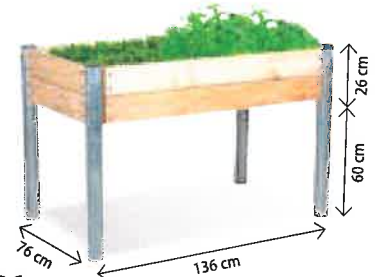

159.-

Hochbeet steckbar

Eignet sich auch als Eckbeet. Holzart: Lärche massiv. Holzherkunft: Kroatien. Einfache Montage durch praktisches Stecksystem. Masse: 120 × 120 × 73,5 cm. Gewicht: 56 kg. Erdvolumen: ca. 790 l.

Tipps für das perfekte Hochbeet auf landi.ch/hochbeet

Hochbeet Lärchen

Holzart: Lärche. Holzherkunft: Österreich. Erdvolumen: 2000 l. Masse: 71 × 105 × 193.

33704

179.-

Hochbeet Mobil 90 × 55 × 72,5 cm

Höhenverstellbare Blechwanne. Holzart: Lärche. Holzherkunft: Kroatien/Italien. Gewicht: 20 kg. Erdvolumen: ca. 400 l. Masse: 90 × 55 × 72,5 cm.

33701

199.-

Hochbeet 136 × 86 × 26 cm

Eckpfosten feuerverzinkt. Mit verzinkten Stahlrohren, inkl. INOX Schrauben. Holzart: Lärche. Holzherkunft: Kroatien/Italien. Gewicht: 51 kg. Erdvolumen: ca. 300 l.

33699